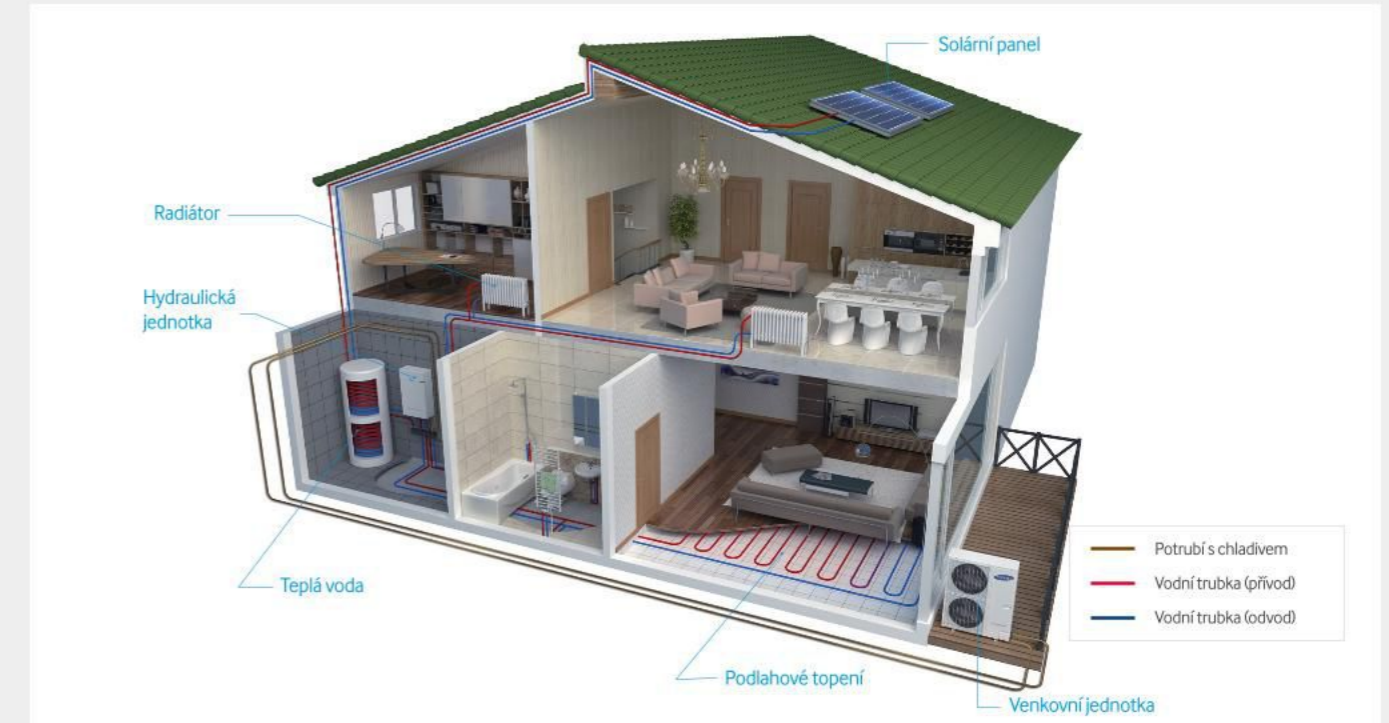

Ovládejte odkudkoliv, kdekoliv

* Volitelný kit

EHS Split
Dokonalý topný výkon

Udržuje perfektní klima v každém ročním období

Samsung EHS Split je nejnovější systém navržený tak, aby splňoval topné a chladicí nároky dnešních domácností. Tento systém vzduch/voda poskytuje vynikající komfort i při extrémních teplotách.

Flexibilita pro zvýšenou kontrolu

Pro snadnější kontrolu nabízí systém EHS Split společnosti Samsung širokou kompatibilitu. Jednotka je vysoce flexibilní a lze ji kombinovat s domácí nádrží na teplou vodu, termostatem, čerpadlem, solárními panely nebo záložním kotlem.